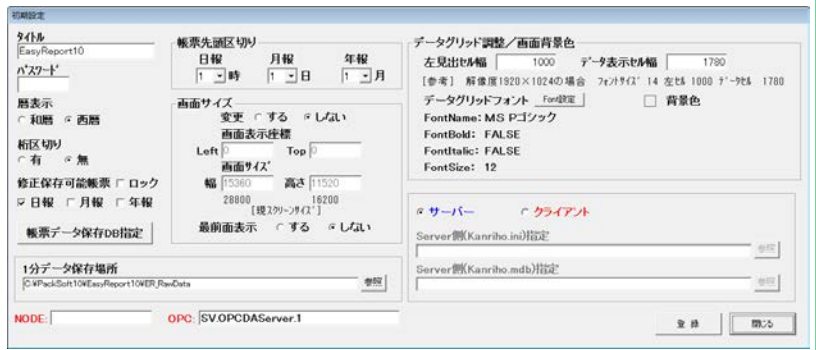

HARMONY 株式会社ハーモニー

〒812-0854
福岡県福岡市博多区東月隈 5 丁目 18-10
TEL : 092-403-3348 FAX : 092-403-3368
URL : http://www.harmony-c.co.jp

動作環境 : Windows7 / 10 / Server2016 / Server2019
ライセンス : 1PC 1ライセンス
定価 : 80,000 円 (税抜)