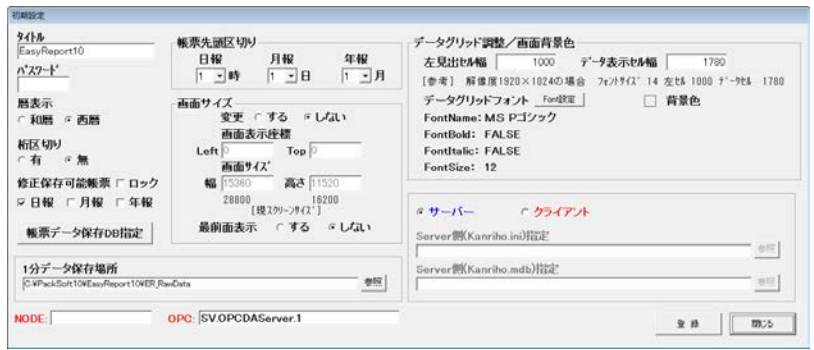

HARMONY 株式会社ハーモニー
〒812-0854
福岡県福岡市博多区東月隈 5 丁目 18-10
TEL : 092-403-3348 FAX : 092-403-3368
URL : http://www.harmony-c.co.jp

動作環境 : Windows7 / 10 / Server2016 / Server2019
ライセンス : 1PC 1ライセンス
定価 : 80,000 円 (税抜)