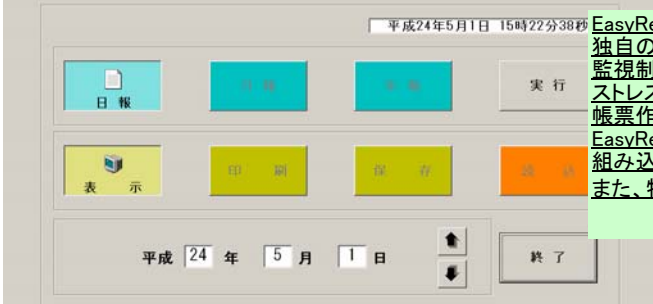

## EasyReport7

Windows 7対応

EasyReport7は、対応するSCADAソフトウェアのデータを独自の収集エンジンによって、日・月・年報をノンプログラミングで自動作成します。監視制御システムにおいてSCADAソフトやシステムへの影響を最大限に抑え、ストレスなくご使用いただける様、考慮されています。帳票作成に時間をかけることなくシステム開発に専念していただく為、EasyReport7は、発売開始から13年の実績と経験をいかし、あらゆるニーズを組み込みました。また、特注のカスタマイズ等も柔軟にお答えしております。